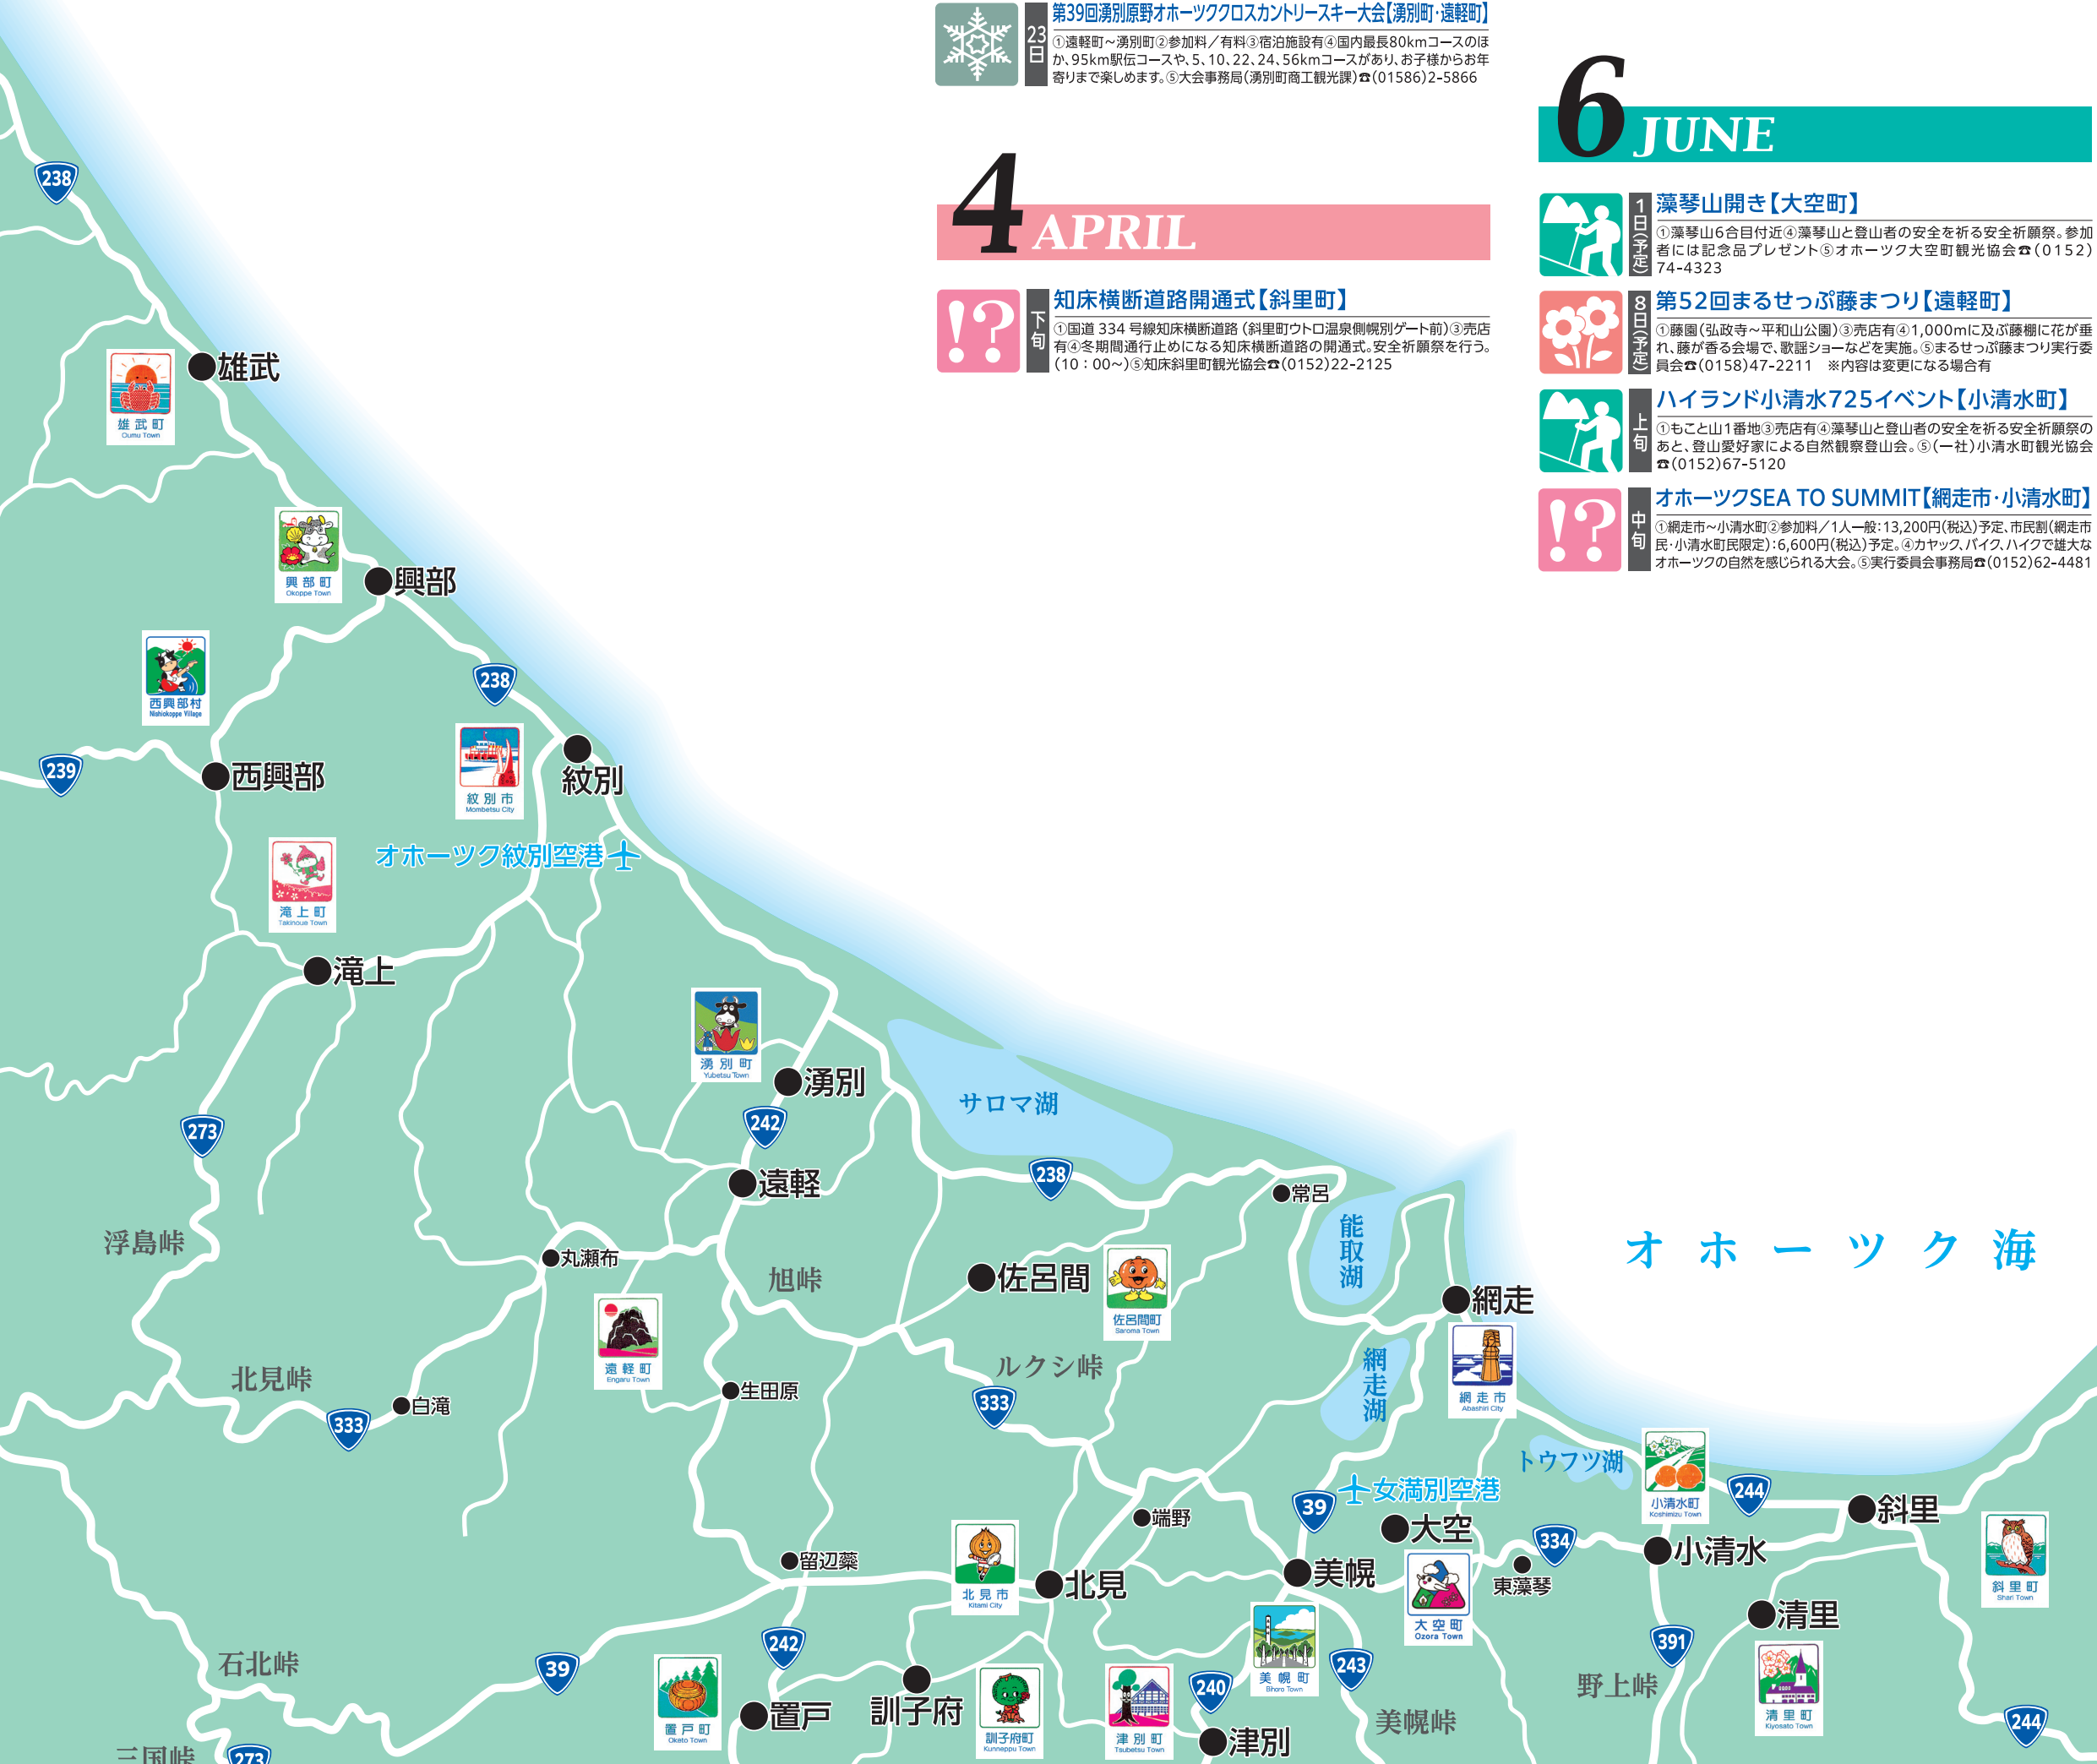

オホーツク・イベントカレンダー

OKHOTSK EVENT CALENDAR 2025

1. ### イベントの分類凡例
2. 夏まつり
   - 冬まつり
   - 花まつり
   - 産業まつり
   - 味覚イベント
   - 山開き・登山・ウォーキング
   - マラソン大会
   - 健康・体カブリエイvent
   - 自転車・オートバイ競技イベント
   - ファッションイベント
   - スキーイベント
   - ウィンタースポーツイベント
   - 流水・氷上イベント
   - 個性派イベント

1 JANUARY

- **網走湖ワカサギ釣り【網走市】**

  ①網走湖特別管理組合 ②大人900円、小学生450円/貸出有 ③氷結した網走湖の白い大地の上で、氷に穴をあけ、ワカサギ釣りができる。④網走湖観光協会 ☎(0152)44-5345
- **氷上わかさぎ釣り【大空町】**

  ①大空湖特別管理組合 ②大人900円、小学生450円 ③宿泊施設有 ④網走湖の凍った湖面に穴をあけてわかさぎ釣りを楽しむ。⑤NPO法人オホーツク大空町観光協会 ☎(0152)74-5323
- **おけと滝氷上釣り大会【蘆川町】**

  ①おけと滝氷上 ②参加料/1人2,000円、中学生以下1,500円 ③昼食付 ④厳寒時期に釣ったワカサギの数を競う。⑤蘆川町役場産業振興課 ☎(0157)32-3312

2 FEBRUARY

- **第12回アイスキャンドルまつり【津別町】**

  ①ひんがし ②アイスキャンドル ③氷の彫刻 ④氷の彫刻から作られる町民手作りのアイスキャンドルが主役のイベント ⑤アイスキャンドルまつり実行委員会 ☎(0152)77-3771
- **びほろ冬まつり【美幌町】**

  ①美幌町民センター ②売店有 ③売店有 ④各種イベント、ジャンボろり台 ⑤美幌町商工振興グループ ☎(0152)74-6546
- **2025オホーツク歩くスキーの集い【網走市】**

  ①網走市市民センター ②参加料/1人2,000円、中学生以下1,500円 ③昼食付 ④厳寒時期に釣ったワカサギの数を競う。⑤蘆川町役場産業振興課 ☎(0157)32-3312
- **道の駅冬まつり【大空町】**

  ①道の駅メルトンの丘 ②めんぱつ ③売店有 ④各種イベント、特産品販売コーナー、ミニコンサート(17:00-18:00) ⑤めんぱつ産業振興協会 ☎(0152)75-6160
- **第46回訓子府さむさむまつり【訓子府町】**

  ①訓子府町公民館前広場 ②売店有 ③売店有 ④各種イベント、特産品販売コーナー、ミニコンサート(17:00-18:00) ⑤めんぱつ産業振興協会 ☎(0157)47-2116

オホーツク屋台村【網走市】

①網走市南4条中心街 ②バーベキュー(日替り) ③売店有 ④各電化製品トントで構成し、焼き食を堪能し網走産地産品、地元産品を堪能できる。⑤オホーツク屋台村実行委員会 ☎090-5073-5083

第60回あはしりオホーツク流水まつり【網走市】

①あはしり ②流水 ③流水 ④流水 ⑤流水 ⑥流水 ⑦流水 ⑧流水 ⑨流水 ⑩流水 ⑪流水 ⑫流水 ⑬流水 ⑭流水 ⑮流水 ⑯流水 ⑰流水 ⑱流水 ⑲流水 ⑳流水 ㉑流水 ㉒流水 ㉓流水 ㉔流水 ㉕流水 ㉖流水 ㉗流水 ㉘流水 ㉙流水 ㉚流水 ㉛流水 ㉜流水 ㉝流水 ㉞流水 ㉟流水 ㊱流水 ㊲流水 ㊳流水 ㊴流水 ㊵流水 ㊶流水 ㊷流水 ㊸流水 ㊹流水 ㊺流水

4 APRIL

- **知床横断道路開通式【斜里町】**

  ①10:00- ②知床横断道路開通式(知床峠から口島漁港側ゲート前) ③売店有 ④各町民手作りのアイスキャンドルが主役のイベント ⑤アイスキャンドルまつり実行委員会 ☎(0152)77-3771
- **第39回湧別野オホーツクアイススケート大会【湧別町】**

  ①湧別町公民館前広場 ②参加料/1人、大人13,200円(税込)予定、市民税(税込) ③小清水町役所(予定) ④6,600円(税込)予定、⑤カッパ、バイクで最大なオホーツクの自然を感じられる大会。⑥実行委員会事務局 ☎(0152)62-4481

5 MAY

- **ゆうべつチュウリップフェア【湧別町】**

  ①ゆうべつ ②チュウリップ ③フェア ④フェア ⑤フェア ⑥フェア ⑦フェア ⑧フェア ⑨フェア ⑩フェア ⑪フェア ⑫フェア ⑬フェア ⑭フェア ⑮フェア ⑯フェア ⑰フェア ⑱フェア ⑲フェア ⑳フェア ㉑フェア ㉒フェア ㉓フェア ㉔フェア ㉕フェア ㉖フェア ㉗フェア ㉘フェア ㉙フェア ㉚フェア ㉛フェア ㉜フェア ㉝フェア ㉞フェア ㉟フェア ㊱フェア ㊲フェア ㊳フェア ㊴フェア ㊵フェア ㊶フェア ㊷フェア ㊸フェア ㊹フェア ㊺フェア

2025オホーツク歩くスキーの集い【網走市】

①網走市市民センター ②参加料/1人2,000円、中学生以下1,500円 ③昼食付 ④厳寒時期に釣ったワカサギの数を競う。⑤蘆川町役場産業振興課 ☎(0157)32-3312

6 JUNE

- **深琴山開き【大空町】**

  ①深琴山 ②開き ③開き ④開き ⑤開き ⑥開き ⑦開き ⑧開き ⑨開き ⑩開き ⑪開き ⑫開き ⑬開き ⑭開き ⑮開き ⑯開き ⑰開き ⑱開き ⑲開き ⑳開き ㉑開き ㉒開き ㉓開き ㉔開き ㉕開き ㉖開き ㉗開き ㉘開き ㉙開き ㉚開き ㉛開き ㉜開き ㉝開き ㉞開き ㉟開き ㊱開き ㊲開き ㊳開き ㊴開き ㊵開き ㊶開き ㊷開き ㊸開き ㊹開き ㊺開き

7 JULY

- **オホーツクランペーターフェスティバル【紋別市】**

  ①オホーツク ②ランペーター ③フェスティバル ④フェスティバル ⑤フェスティバル ⑥フェスティバル ⑦フェスティバル ⑧フェスティバル ⑨フェスティバル ⑩フェスティバル ⑪フェスティバル ⑫フェスティバル ⑬フェスティバル ⑭フェスティバル ⑮フェスティバル ⑯フェスティバル ⑰フェスティバル ⑱フェスティバル ⑲フェスティバル ⑳フェスティバル ㉑フェスティバル ㉒フェスティバル ㉓フェスティバル ㉔フェスティバル ㉕フェスティバル ㉖フェスティバル ㉗フェスティバル ㉘フェスティバル ㉙フェスティバル ㉚フェスティバル ㉛フェスティバル ㉜フェスティバル ㉝フェスティバル ㉞フェスティバル ㉟フェスティバル ㊱フェスティバル ㊲フェスティバル ㊳フェスティバル ㊴フェスティバル ㊵フェスティバル ㊶フェスティバル ㊷フェスティバル ㊸フェスティバル ㊹フェスティバル ㊺フェスティバル

2025我が家のガーデンコンテスト【滝上町】

①滝上町 ②我が家 ③ガーデン ④コンテスト ⑤コンテスト ⑥コンテスト ⑦コンテスト ⑧コンテスト ⑨コンテスト ⑩コンテスト ⑪コンテスト ⑫コンテスト ⑬コンテスト ⑭コンテスト ⑮コンテスト ⑯コンテスト ⑰コンテスト ⑱コンテスト ⑲コンテスト ⑳コンテスト ㉑コンテスト ㉒コンテスト ㉓コンテスト ㉔コンテスト ㉕コンテスト ㉖コンテスト ㉗コンテスト ㉘コンテスト ㉙コンテスト ㉚コンテスト ㉛コンテスト ㉜コンテスト ㉝コンテスト ㉞コンテスト ㉟コンテスト ㊱コンテスト ㊲コンテスト ㊳コンテスト ㊴コンテスト ㊵コンテスト ㊶コンテスト ㊷コンテスト ㊸コンテスト ㊹コンテスト ㊺コンテスト